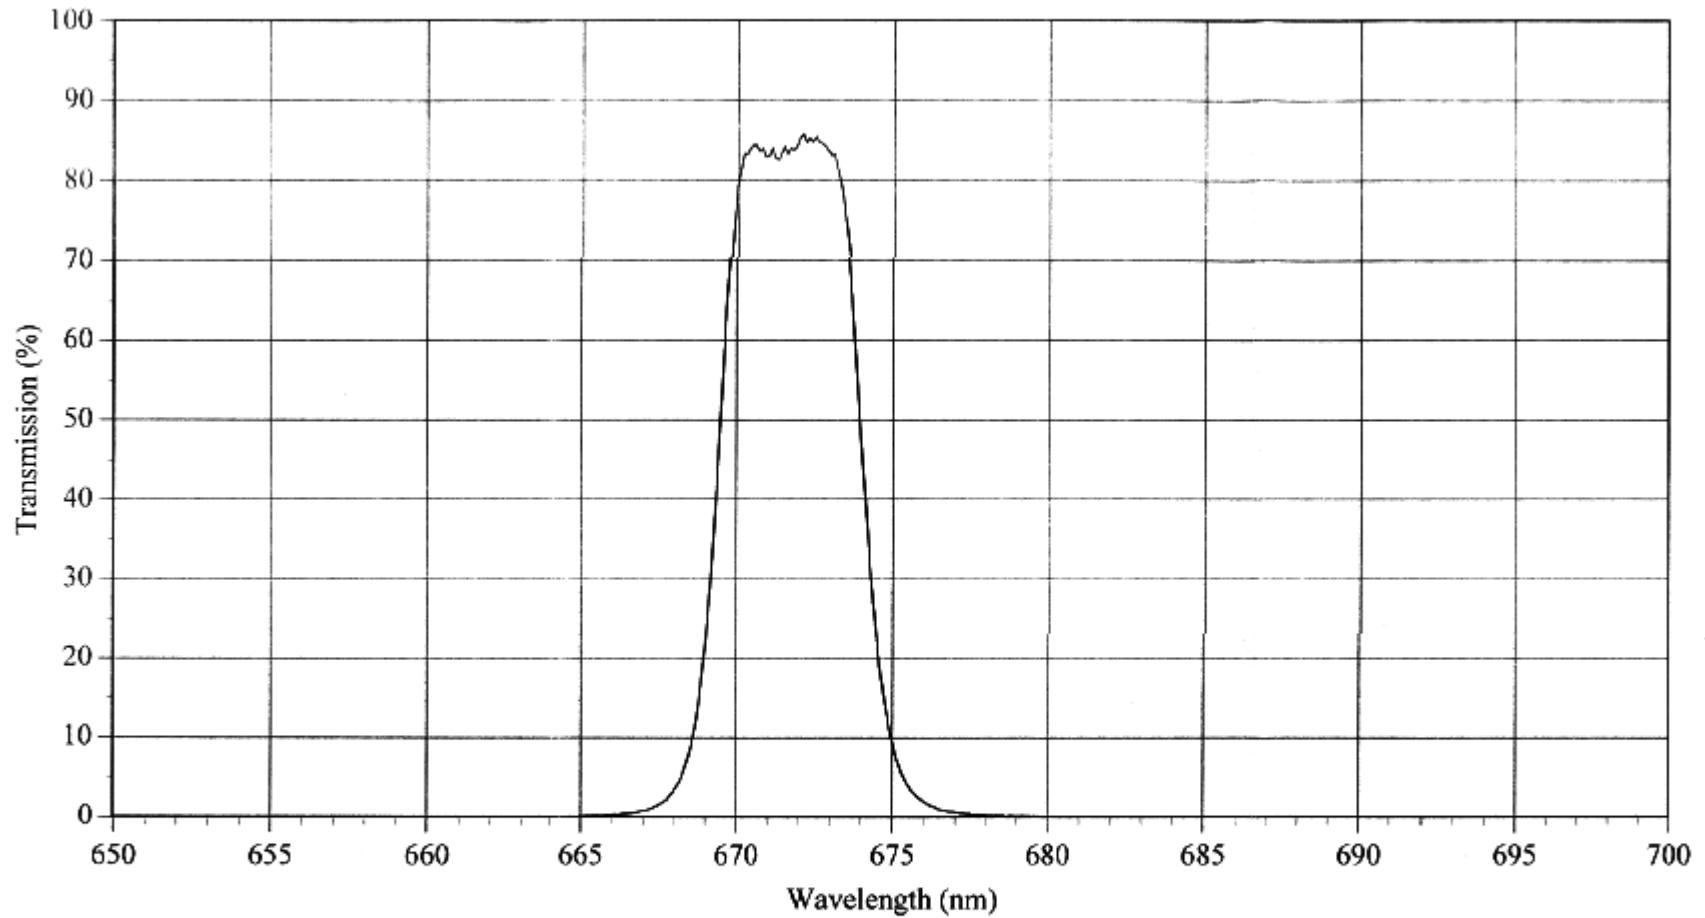

**[S II] 672.4/5 nm**  
**Lot 60246**  
**6325**

**Custom Scientific, Inc.**  
**3852 North 15th Avenue**  
**Phoenix, Arizona 85015 USA**

**Phone: 602-922-9200**  
**Fax: 602-200-9206**  
**optics@CustomScientific.com**  
**www.CustomScientific.com**